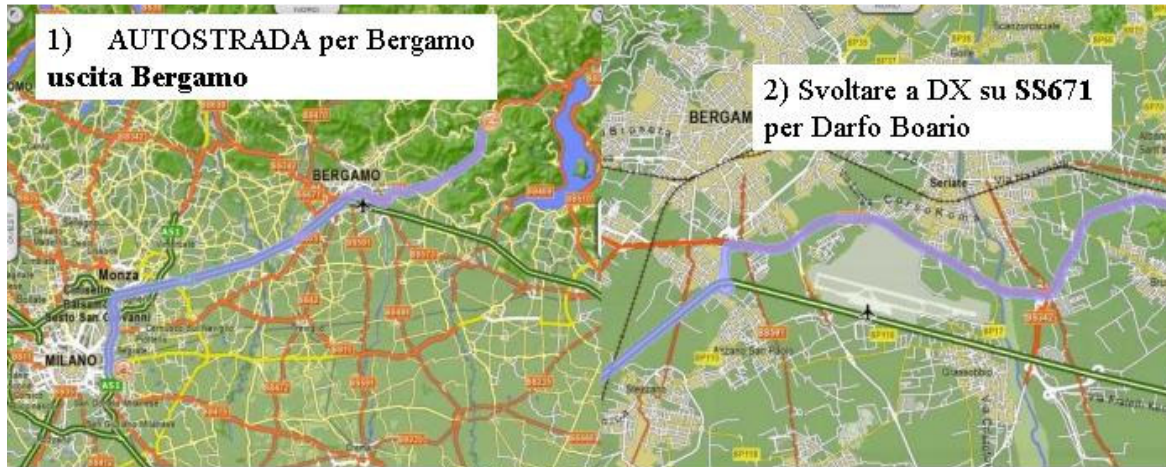

## CAMPO di REGATA di ENDINE - SPINONE al LAGO (Lago d' Endine)

Presso il "Gruppo Radiovelisti Endine" Pagina Web : [www.radiovelaendine.it](http://www.radiovelaendine.it)

Località : SPINONE al LAGO (BG) , via dei Panni Lungolago di Spinone

Da Milano : circa 75 km e circa 1,15 ore

Coordinate per Navigatore :