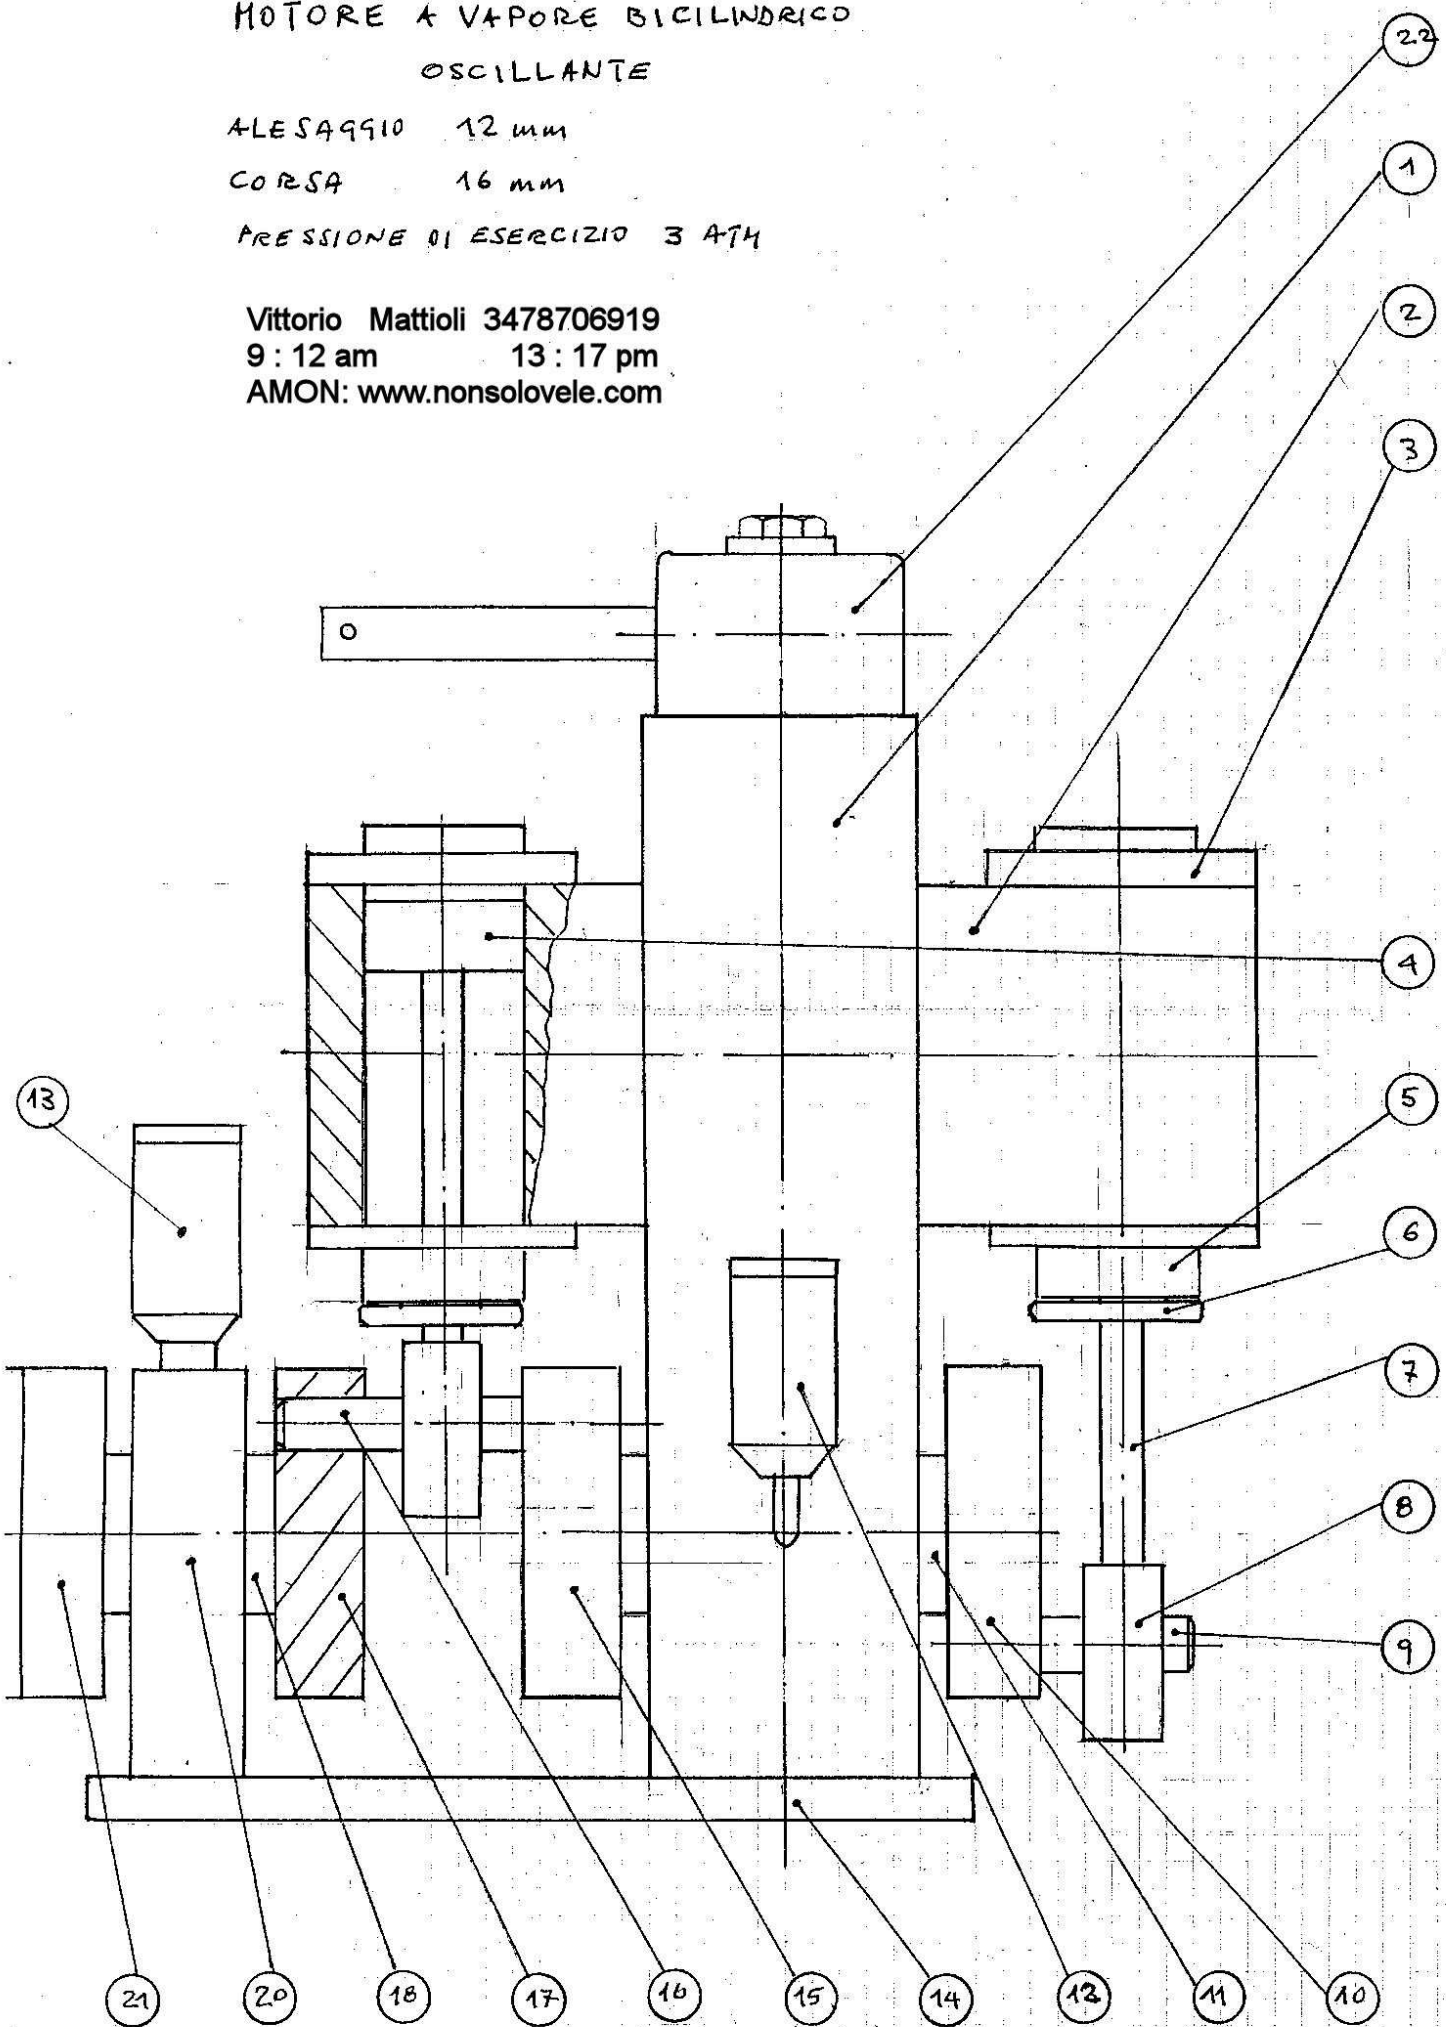

MOTORE A VAPORE BICILINDRICO OSCILLANTE

ALESA 9910 12 mm

CORSA 16 mm

PRESSIONE DI ESERCIZIO 3 ATM

Vittorio Mattioli 3478706919

9 : 12 am 13 : 17 pm

AMON: www.nonsolovele.com

MV
05