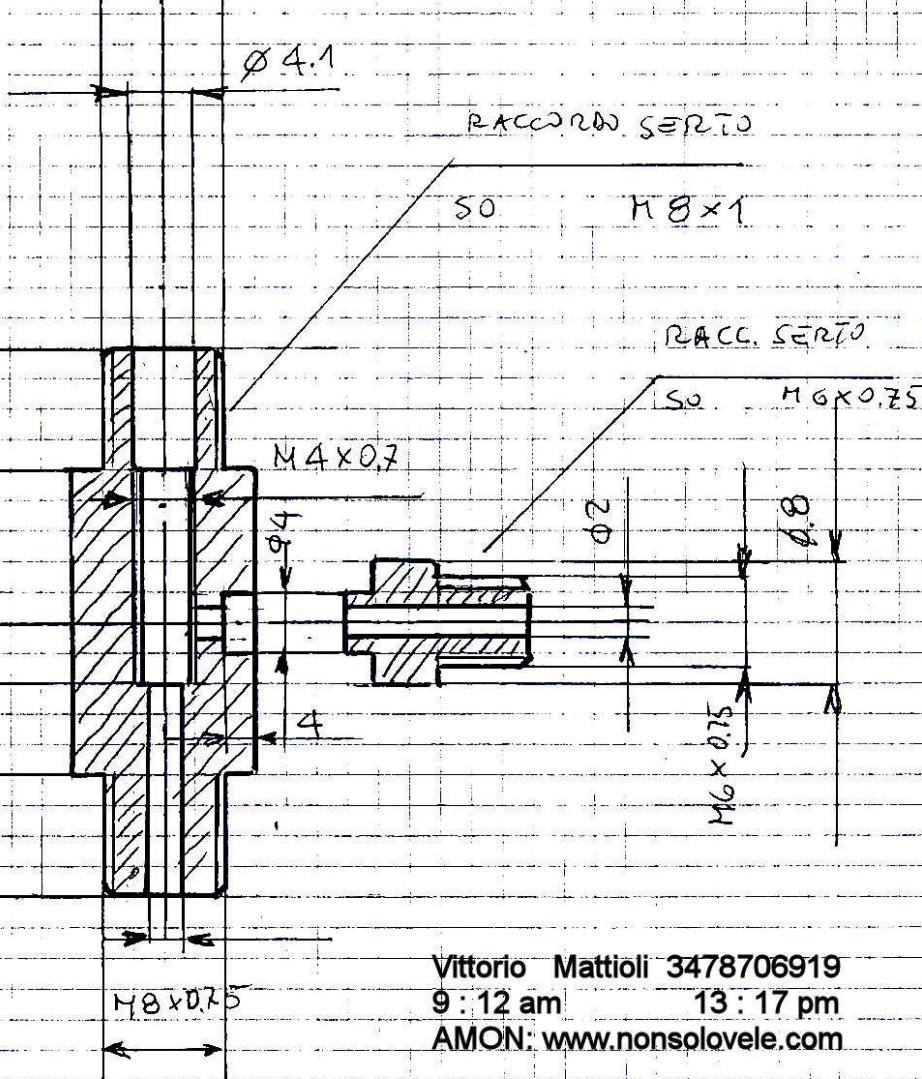

VALVOLA PER CALDAIA  
E PER BRUCIATORE

CORPO EVOLANTE  
OTTONE

STELO ACCIAIO

SCALA 2:1

Vittorio Mattioli 3478706919  
9:12 am 13:17 pm  
AMON: [www.nonsolovele.com](http://www.nonsolovele.com)